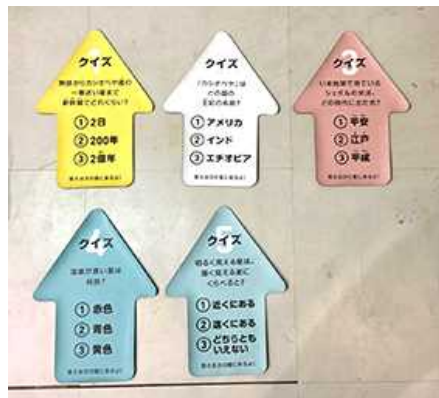

星空ウォークー遠くをのぞくと昔がわかる！？ 展示物詳細

■展示物一式

1.カシオペヤ座体験展示

- ・タイトルスクリーン（90 cm×220 cm）1枚
- ・背景用の星空柄スクリーン（90 cm×220 cm）5枚
- ・星座を構成する星のスタンド5本
- ・床置き用サインマット計13枚（導入用円形1枚、星形6枚、矢印型7枚、土星型1枚）

2.パネル展示

- ・展示パネル（B2版）5枚

*各パネルは、裏面上部2ヶ所に展示用フックがついています。ヒモや、写真のイーゼルは巡回展示物に含まれませんので、ご了承ください。

3.ワークシートを使ったアクティビティ

- ・カシオペヤ座スケッチ案内パネル（B2版）1枚
- ・床置き用サインマット（観測ポイント表示用）2枚
- ・ワークシートのデータ（事務局からデータ送付）

■展示設置マニュアル 一冊（事務局からデータ送付）

■輸送について

Package1～6と、その他で構成されています。1～6は箱におさめられ、合計重量は約70kgです。

宅急便もご利用頂けますが、JITBOX便での配送をお勧めします。

「星空ウォークー遠くをのぞくと昔がわかる!？」 展示設置イメージ

Package No.1

・ B2導入パネル×5枚

・ B2ワークシート設置箇所パネル×1枚

・ スケールサイン (床置き用サインマット星形6枚、矢印型7枚、土星型1枚)

・ マニュアル

企画・制作: 日本科学未来館
協力: 国立天文台 TMT推進室
全国科学館連携協議会

Package No.2