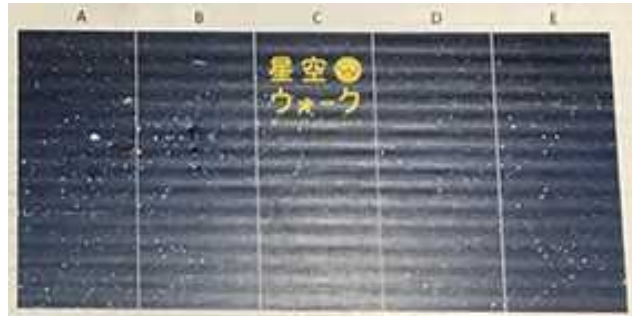

・バナースタンド用ウェイト×4個

Package No.5

・連結金具セット

この3点で、
1セットごと
に袋入り

・バナースタンド本体
×7セット

・組立て説明書

Package No.6

- ・背景用の星空柄スクリーン (90 cm×220 cm) 5枚